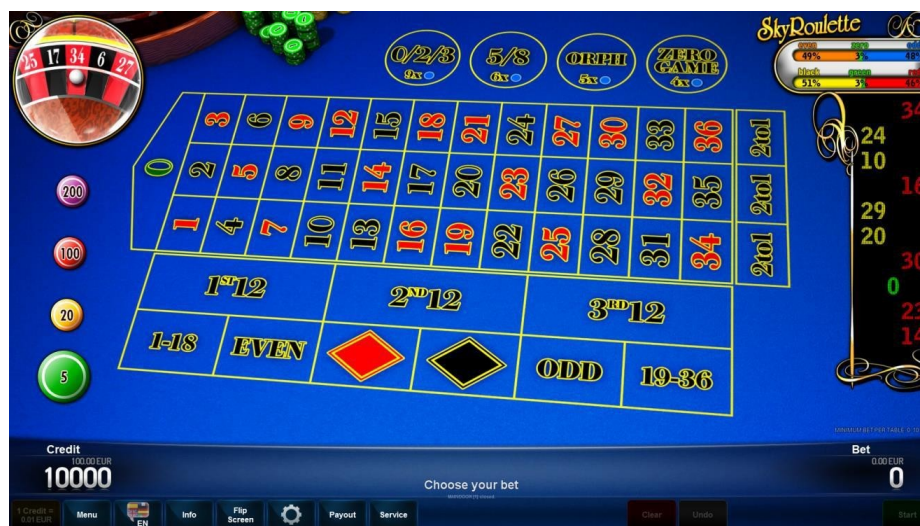

SKY ROULETTE

Prin jocul "Sky Roulette" aveți aceleași oportunități de pariere ca și pe o masă de ruletă cu cazinouri din viața reală. Puteți plasa jetoane pe unul sau mai multe numere, fie separat, fie în combinații specifice prin vârful degetului sau prin "drag & drop" pe ecranul tactil. Pentru a susține strategia jucătorului, este afișată o istorie detaliată a jocului, respectiv date statistice care oferă informații despre ultimele numere căzute și frecvența "Pariurilor în afara".

<i>Tipuri de pariuri</i>	<i>Factor de câștig</i>
1 number	x36
2 numbers	x18
3 numbers	x12
4 numbers	x9
6 numbers	x6
Column	x3
Dozen	x3
Red/Black	x3